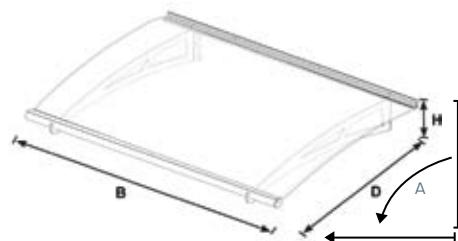

Det moderna entrétaket

Stratus 1500 och 2050

gop Entrétak[®] Stratus

Ett entrétak av mycket hög kvalitet med en modern och elegant design. Det är enkelt och snabbt att sätta upp och passar utmärkt vid ytterdörrar, fönster, terrassdörrar etc. Det underhållsfria entrétaket bibehåller sitt attraktiva utseende under lång tid. Entrétaket finns i 2 olika storlekar och utgörs av en takskiva i 4 mm klar akryl, konsoler av lackat stål samt front- och väggprofil av natureloxad aluminium. När du väljer placering av ditt entrétak, tänk på att den totala takfallhöjden är 220 mm. Monteringsanvisningar medföljer givetvis.

gop Entrétak[®] Stratus 1500

Mått: B 1500 x D 918 x H 160 mm
A 220 mm totalt takfall.

gop Entrétak[®] Stratus 2050

Mått: B 2050 x D 918 x H 160 mm
A 220 mm totalt takfall.

Återförsäljare